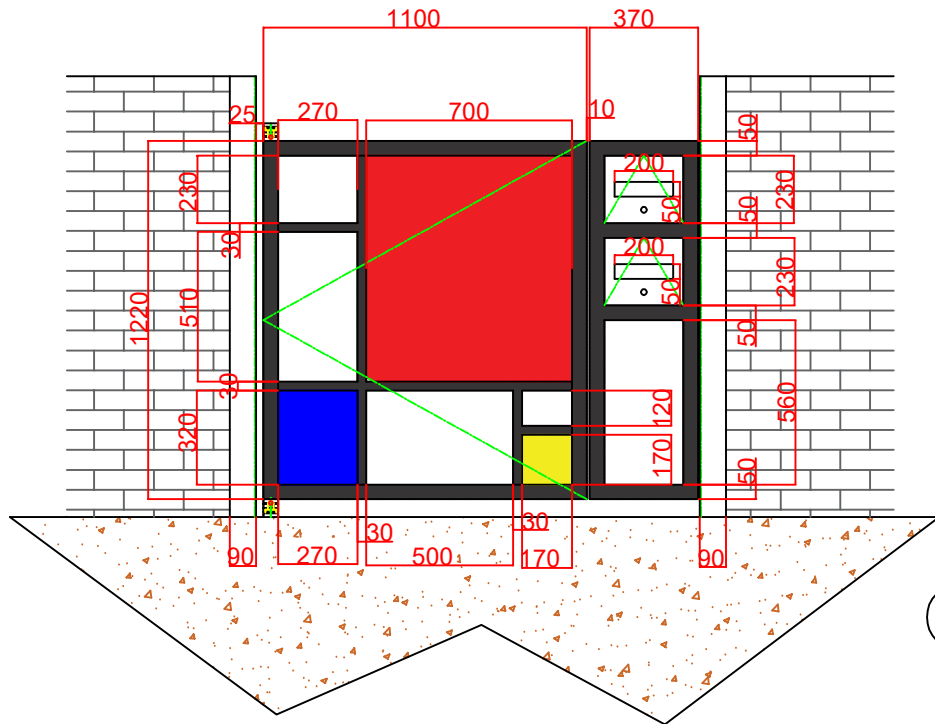

* 구기동 아이디어 5 *

1. 대문(도어) : 도어 Frame 50x50 Steel Pipe
2. 대문 작동방법 : (A)평상시 - 스윙대문
3. 색 상 : 다크 그레이 (문 색상은 지정색상)

1 대문 평면도

2 대문 단면도

	PROJECT TITLE (공서명)	DRAWN BY (설계)	DRAWING TITLE (도면명)	CHK'D BY (검표)	SCALE (축척)	DATE (일지)	APPROVED BY (승인)	DRAWING NO.
	구기동 아이디어 5							